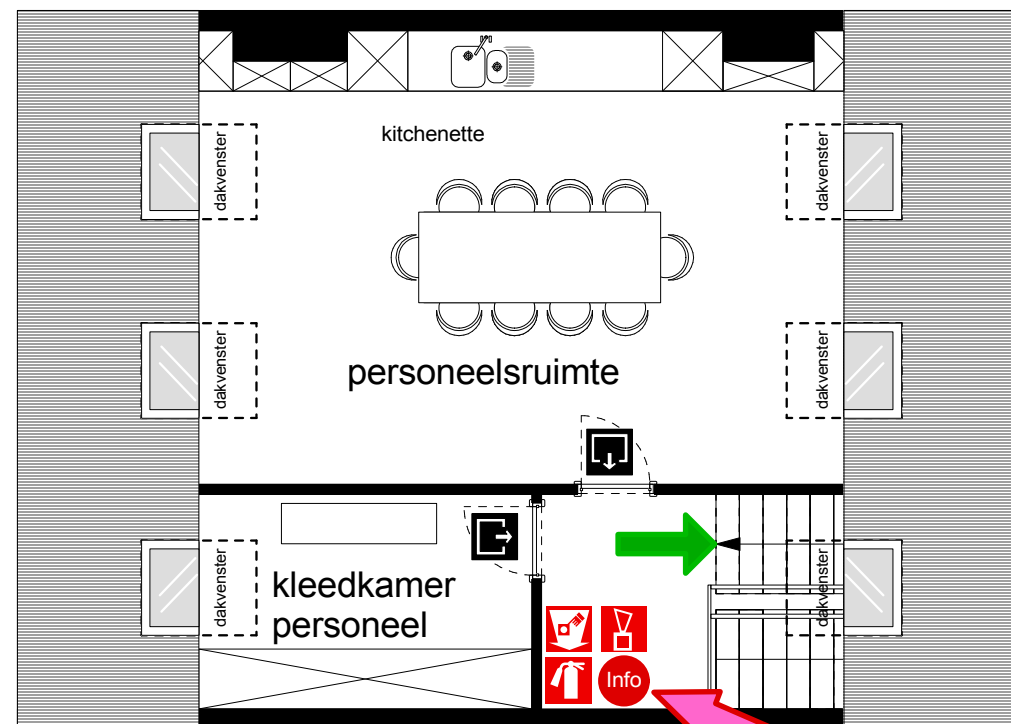

## Legende

	snelblusser		Druknop alarm		E.H.BO.		Verzamelpunt
	Brandhaspel		Alarmsirene		Hoofdtoegang		Evacuatie looplijn
	Branddeken		Branddedectiecentrale		U bevindt zich hier		Nooduitgang naar links
	Compartiment		Telefoon voor brandmelding		locatie interventiedossier		Nooduitgang naar rechts
	Hydrant		Hoofdschakelaar electriciteit		Uitgang <small>Deur gaat wel open in vluchtzin</small>		Nooduitgang rechtdoor
	Sleutelkluis		Hoofdschakelaar gas		Uitgang <small>Deur gaat niet open in vluchtzin</small>		

3 de verdieping

U BEVINDT ZICH HIER

DIT IS EEN VOORBEELD VAN EEN FICTIEF KINDERDAGVERBLIJF!