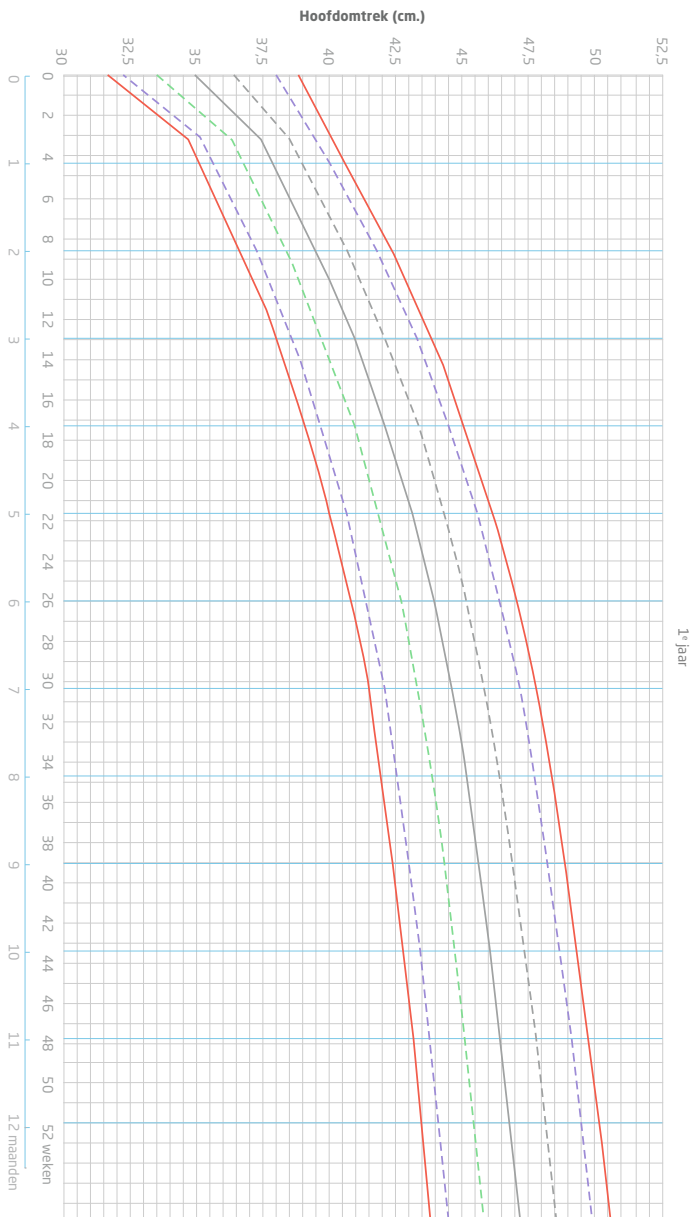

Groecurve hoofdomtrek jongens 0 tot 1 jaar

Legende

- SDS + 2,5
- SDS + 2,0
- SDS + 1
- SDS 0,0
- SDS - 1,0
- SDS - 2,0
- SDS - 2,5