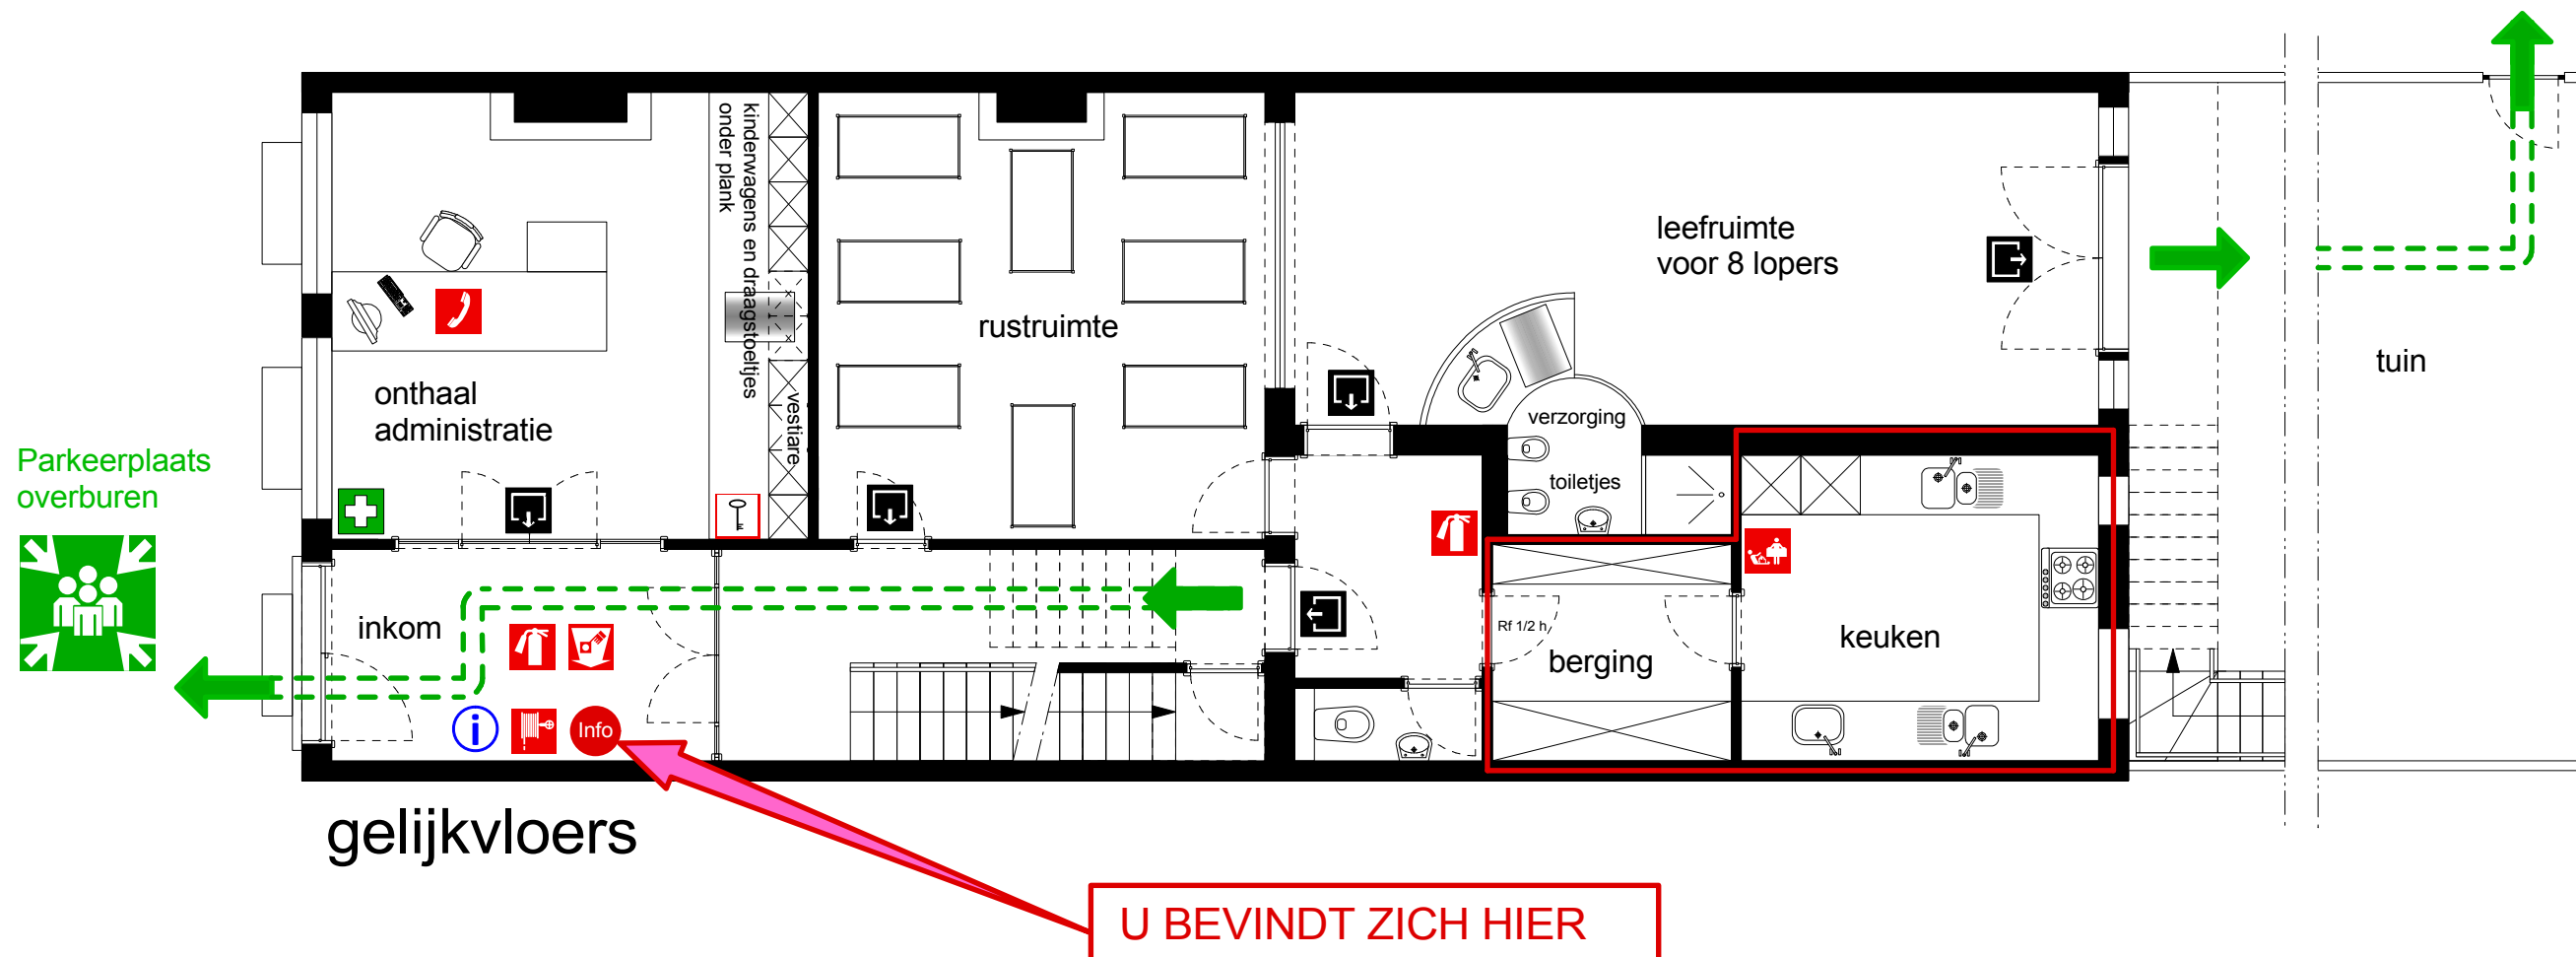

EVACUATIEPLANNEN

met aanduiding van de brandbestrijding- en alarm middelen

Legende

	snelblusser		Drukknop alarm		E.H.BO.		Verzamelpunt
	Brandhaspel		Alarmsirene		Hoofdtoegang		Evacuatie looplijn
	Branddeken		Branddedectiecentrale		U bevindt zich hier		Nooduitgang naar links
	Compartiment		Telefoon voor brandmelding		locatie interventiedossier		Nooduitgang naar rechts
	Hydrant		Hoofdschakelaar electriciteit		Uitgang <small>Deur gaat wel open in vluchtzin</small>		Nooduitgang rechtdoor
	Sleutelkluis		Hoofdschakelaar gas		Uitgang <small>Deur gaat niet open in vluchtzin</small>		

tuin van burens nr 25

DIT IS EEN VOORBEELD VAN EEN FICTIEF KINDERDAGVERBLIJF!