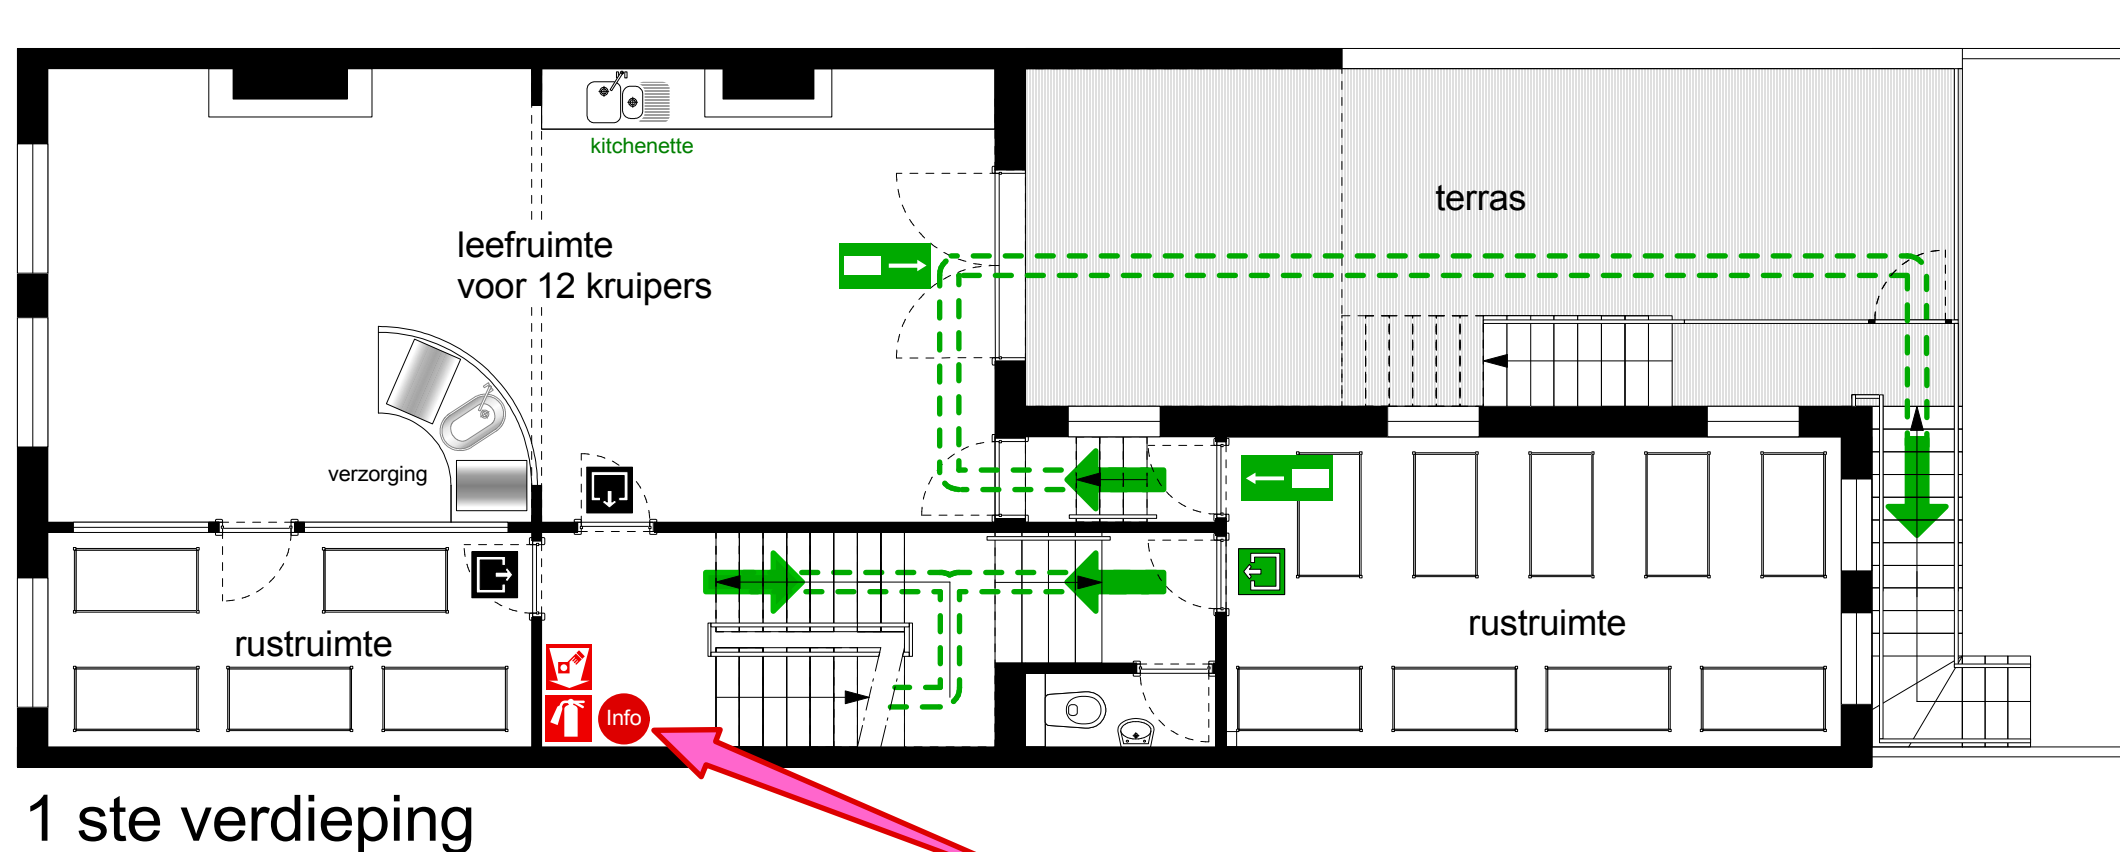

EVACUATIEPLANNEN

met aanduiding van de brandbestrijding- en alarm middelen

Legende

	snelblusser		Druknop alarm		E.H.BO.		Verzamelpunt
	Brandhaspel		Alarmsirene		Hoofdtoegang		Evacuatie looplijn
	Branddeken		Branddedectiecentrale		U bevindt zich hier		Nooduitgang naar links
	Compartiment		Telefoon voor brandmelding		locatie interventiedossier		Nooduitgang naar rechts
	Hydrant		Hoofdschakelaar electriciteit		Uitgang <small>Deur gaat wel open in vluchtzin</small>		Nooduitgang rechtdoor
	Sleutelkluis		Hoofdschakelaar gas		Uitgang <small>Deur gaat niet open in vluchtzin</small>		

1 ste verdieping

U BEVINDT ZICH HIER

DIT IS EEN VOORBEELD VAN EEN FICTIEF KINDERDAGVERBLIJF!