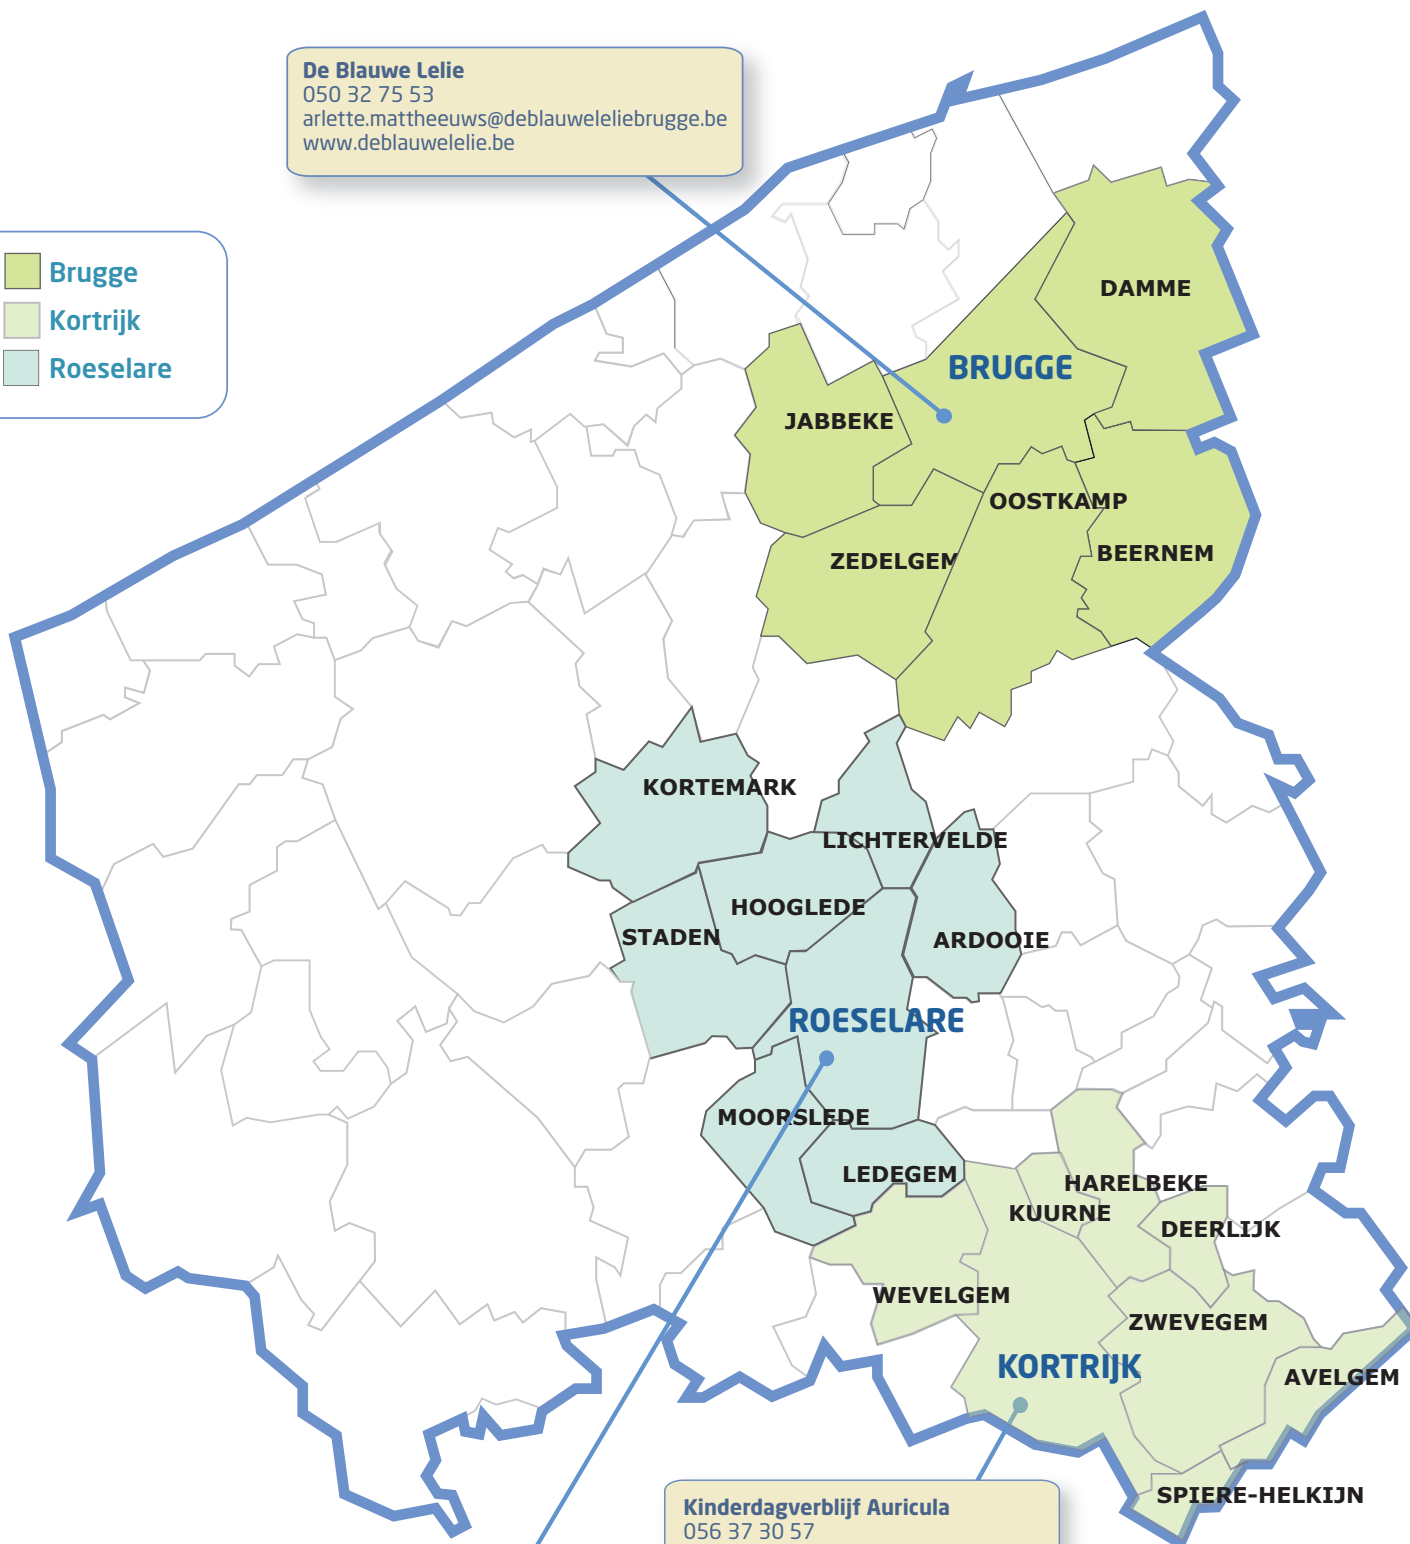

WEST-VLAANDEREN

De Blauwe Lelie
050 32 75 53
arlette.mattheeuws@deblauweleliebrugge.be
www.deblauwelelie.be

- Brugge
- Kortrijk
- Roeselare

Kinderdagverblijf 't Stationnetje
051 23 06 14
kelly.catrysse@stationnetje.net
www.stationnetje.net