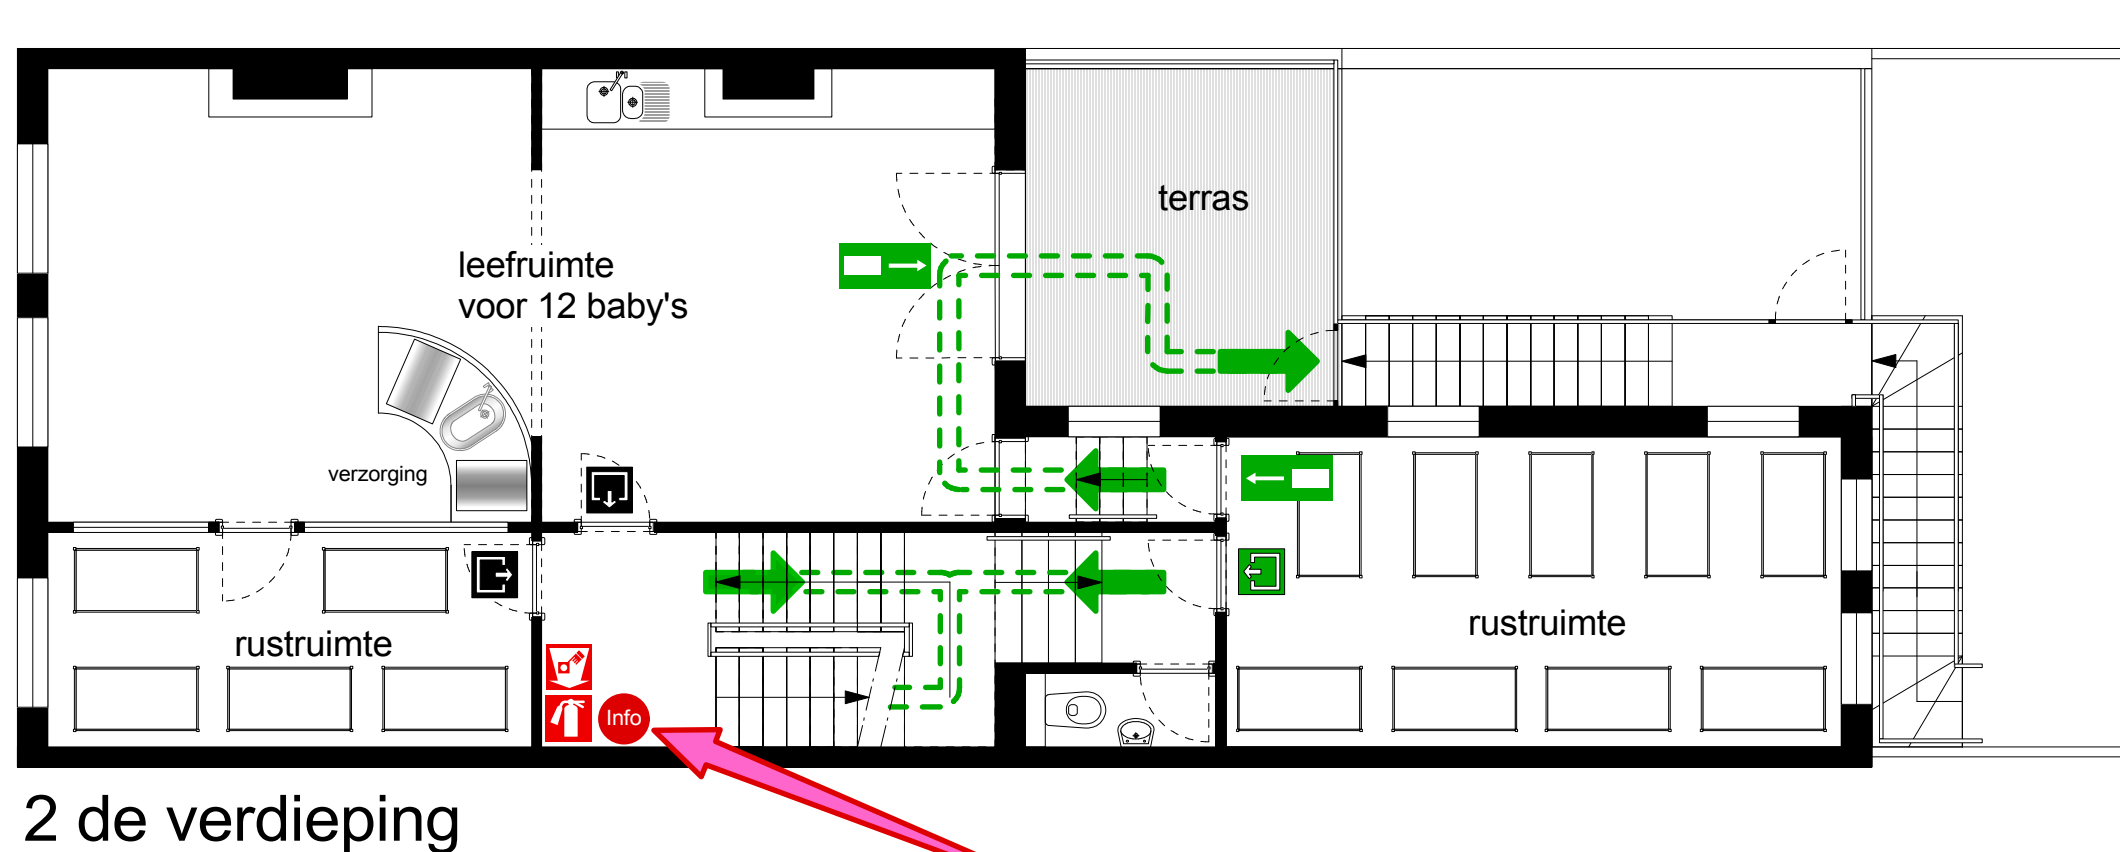

EVACUATIEPLANNEN

met aanduiding van de brandbestrijding- en alarm middelen

Legende

	snelblusser		Drukknop alarm		E.H.BO.		Verzamelpunt
	Brandhaspel		Alarmsirene		Hoofdtoegang		Evacuatie looplijn
	Branddeken		Branddedectiecentrale		U bevindt zich hier		Nooduitgang naar links
	Compartiment		Telefoon voor brandmelding		locatie interventiedossier		Nooduitgang naar rechts
	Hydrant		Hoofdschakelaar electriciteit		Uitgang <small>Deur gaat wel open in vluchtzin</small>		Nooduitgang rechtdoor
	Sleutelkluis		Hoofdschakelaar gas		Uitgang <small>Deur gaat niet open in vluchtzin</small>		

+2

U BEVINDT ZICH HIER

DIT IS EEN VOORBEELD VAN EEN FICTIEF KINDERDAGVERBLIJF!